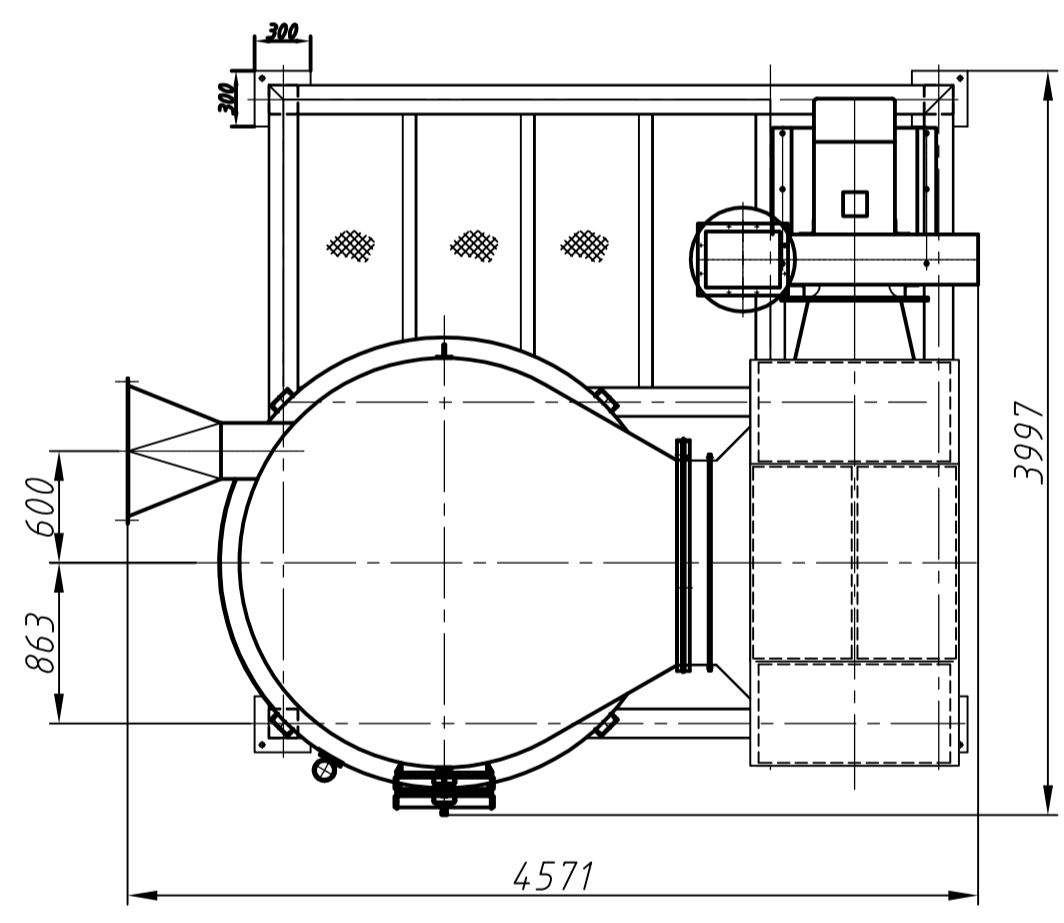

ЛАУ20.0000.00 ГЧ

Пылеуловитель
ЛАУ20.1000.00

A(1:40)

Б-Б (1:40)

B(1:10)

Локальная аспирационная
установка ЛАУ-20000.

Перв. примен.
Справ. №

Инд. № подл.	Подп. и дата
Взам. инв. №	Инд. № дубл.
Подп. и дата	Подп. и дата