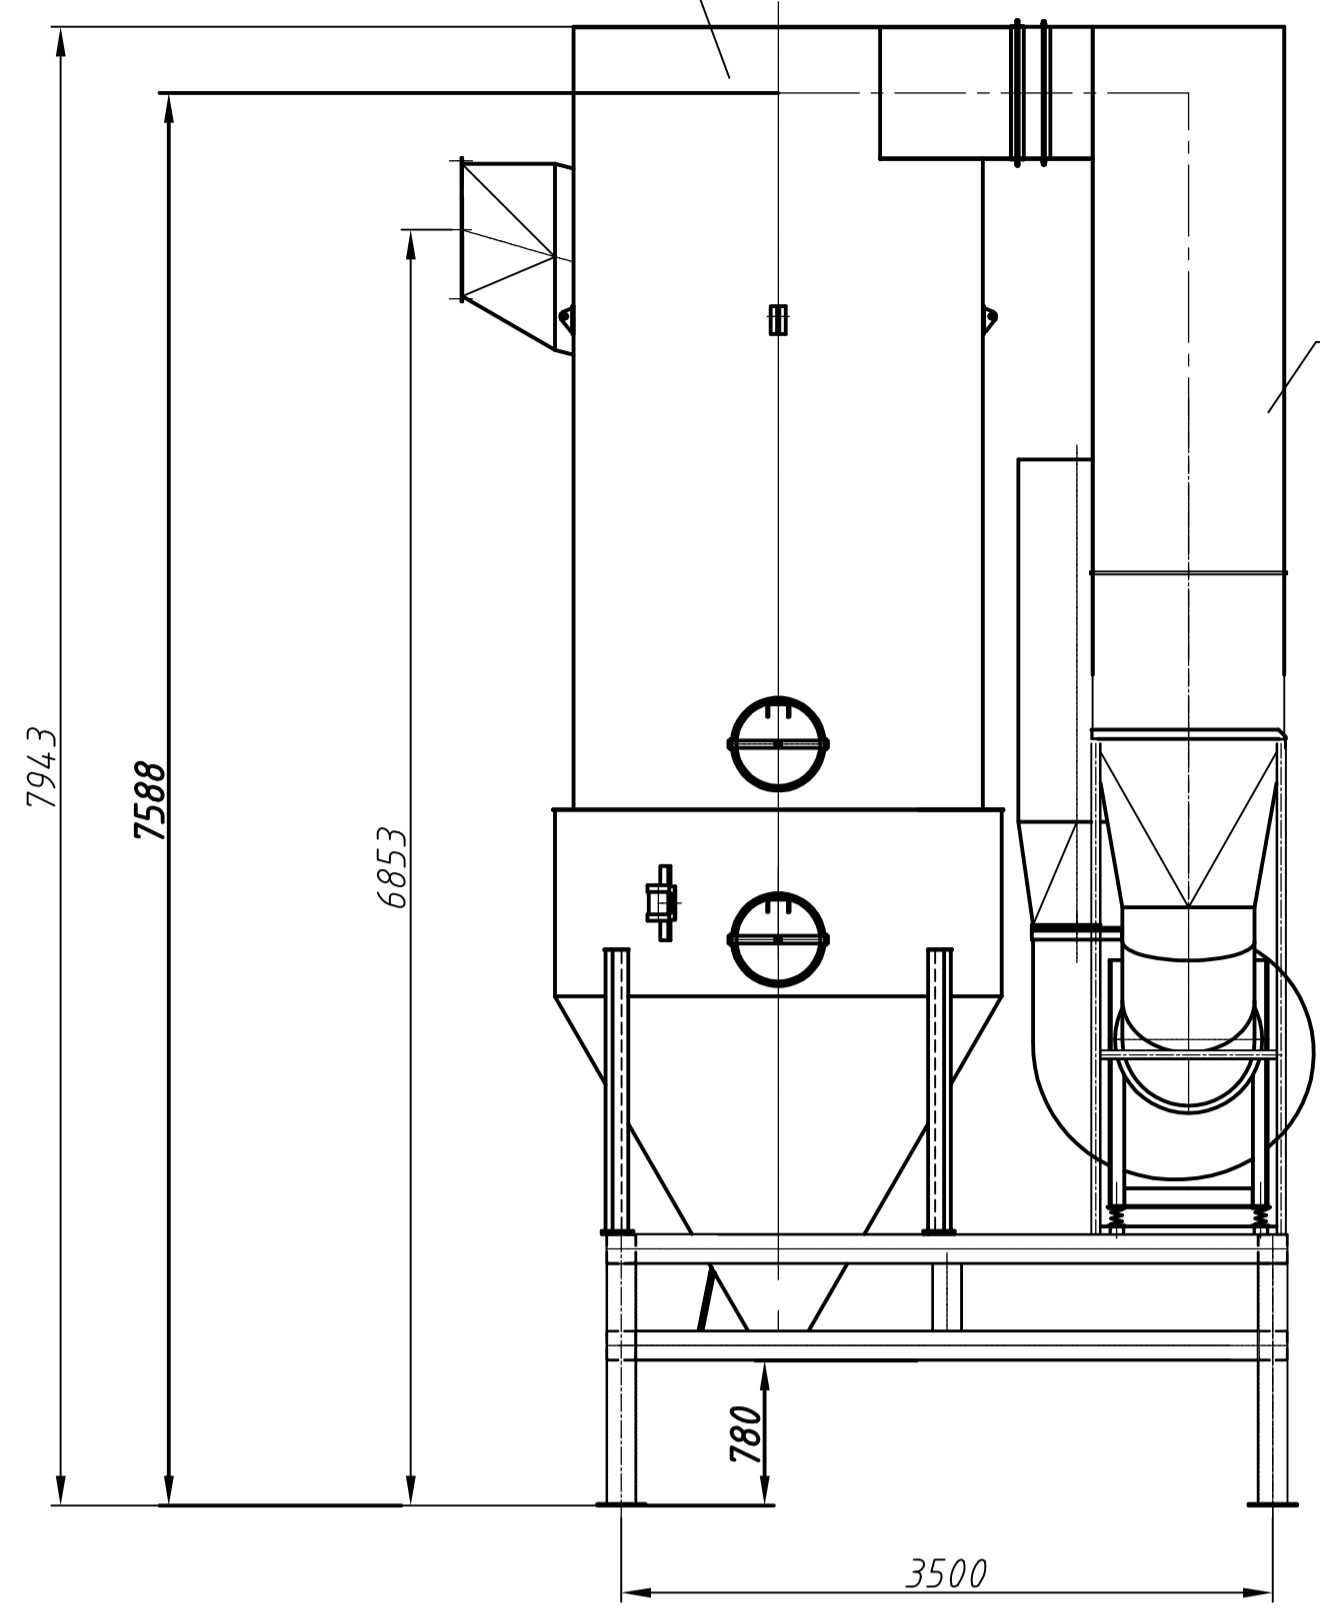

ЛАУ20.0000.00 ГЧ

Пылеуловитель
ЛАУ20.1000.00

A(1:40)

Б-Б (1:40)

B(1:10)

Локальная аспирационная
установка ЛАУ-20000.

Перв. примен.
Справ. №

Инд. № подл.	Подп. и дата
Взам. инв. №	Инд. № дубл.
Подп. и дата	Подп. и дата