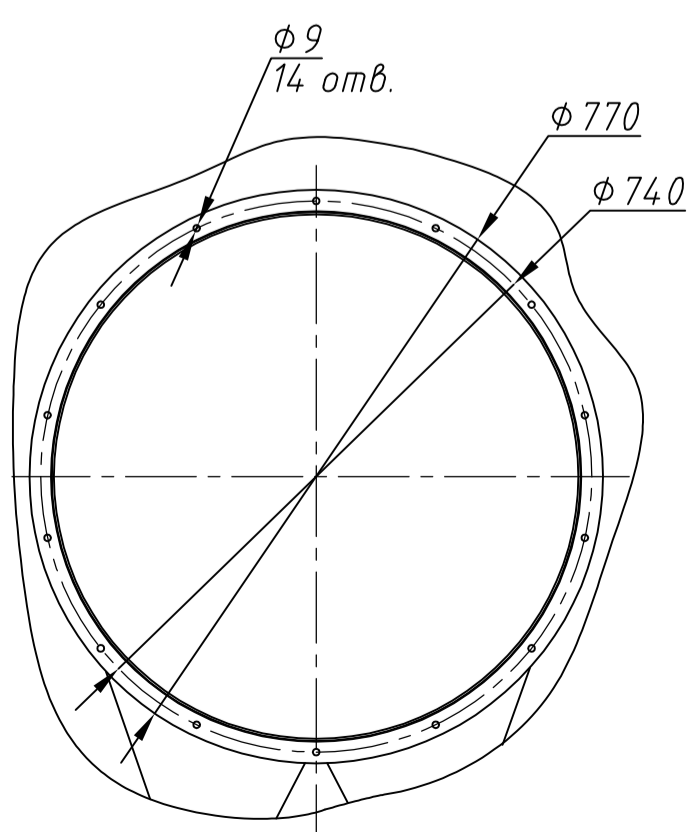

ЛАУ20.0000.00 ГЧ

Пылеуловитель
ЛАУ20.1000.00

A(1:40)

Б-Б (1:40)

B(1:10)

Локальная аспирационная
установка ЛАУ-20000.

Перв. примен.
Справ. №

Инд. № подл.	Подп. и дата
Взам. инв. №	Инд. № дубл.
Подп. и дата	Подп. и дата