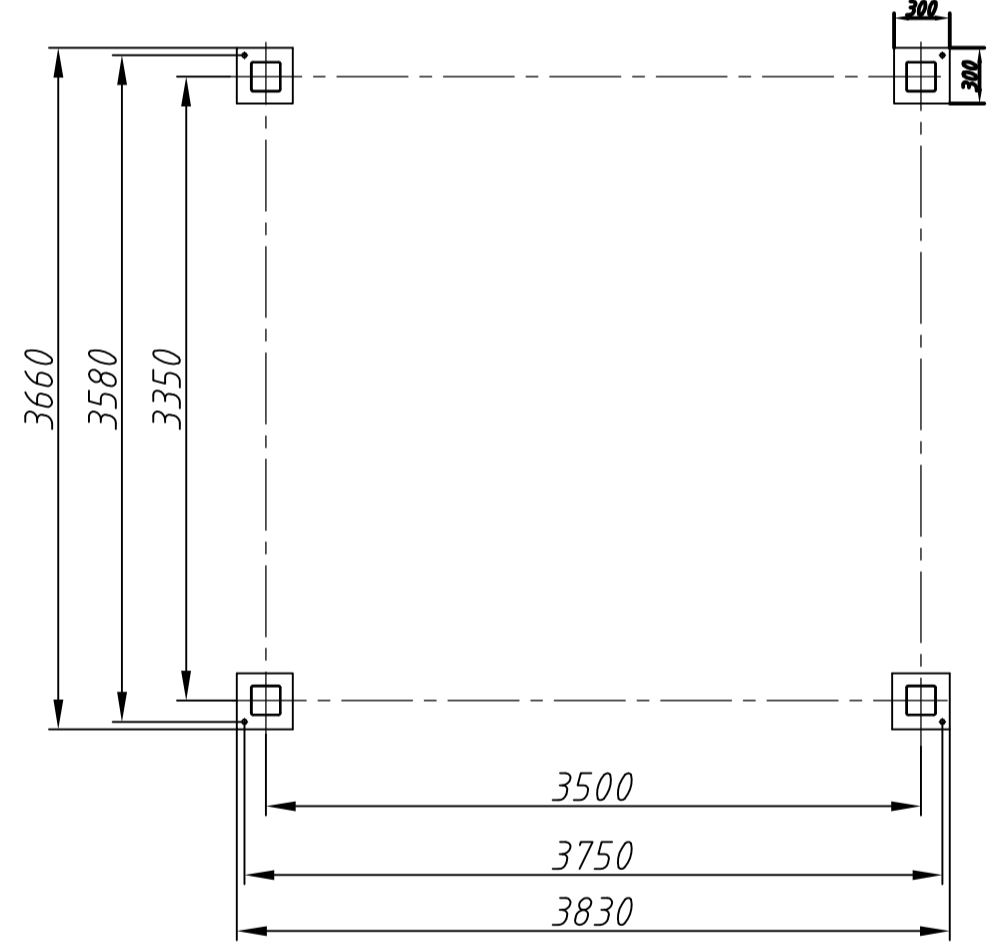

ЛАУ20.0000.00 ГЧ

Пылеуловитель
ЛАУ20.1000.00

A(1:40)

Б-Б (1:40)

B(1:10)

Локальная аспирационная
установка ЛАУ-20000.

Перв. примен.
Справ. №

Инд. № подл.	Подп. и дата
Взам. инв. №	Инд. № дубл.
Подп. и дата	Подп. и дата