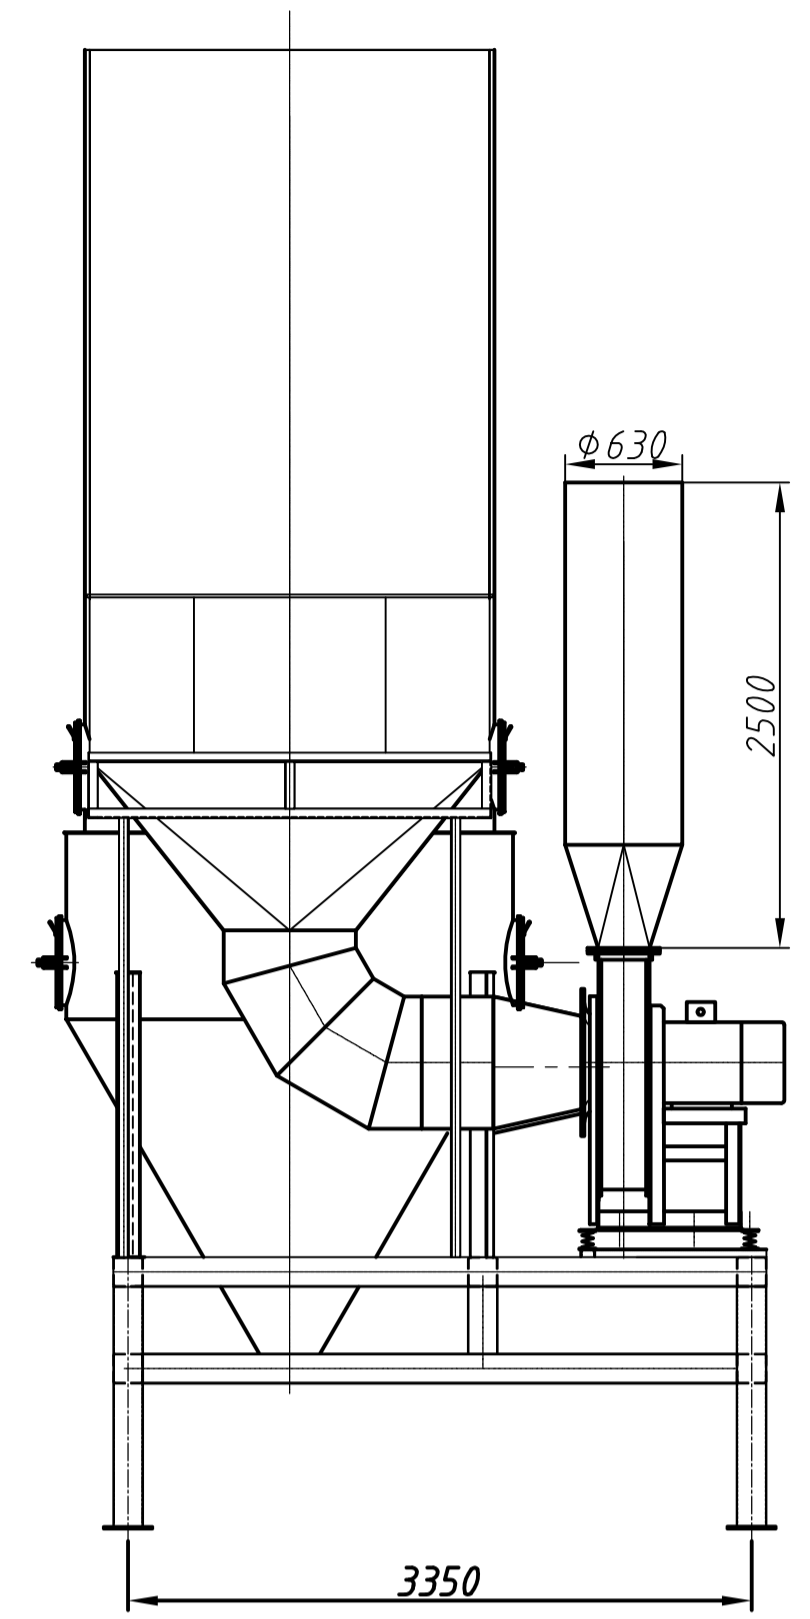

ЛАУ20.0000.00 ГЧ

Пылеуловитель
ЛАУ20.1000.00

A(1:40)

Б-Б (1:40)

B(1:10)

Локальная аспирационная
установка ЛАУ-20000.

Перв. примен.
Справ. №

Инд. № подл.	Подп. и дата
Взам. инв. №	Инд. № дубл.
Подп. и дата	Подп. и дата