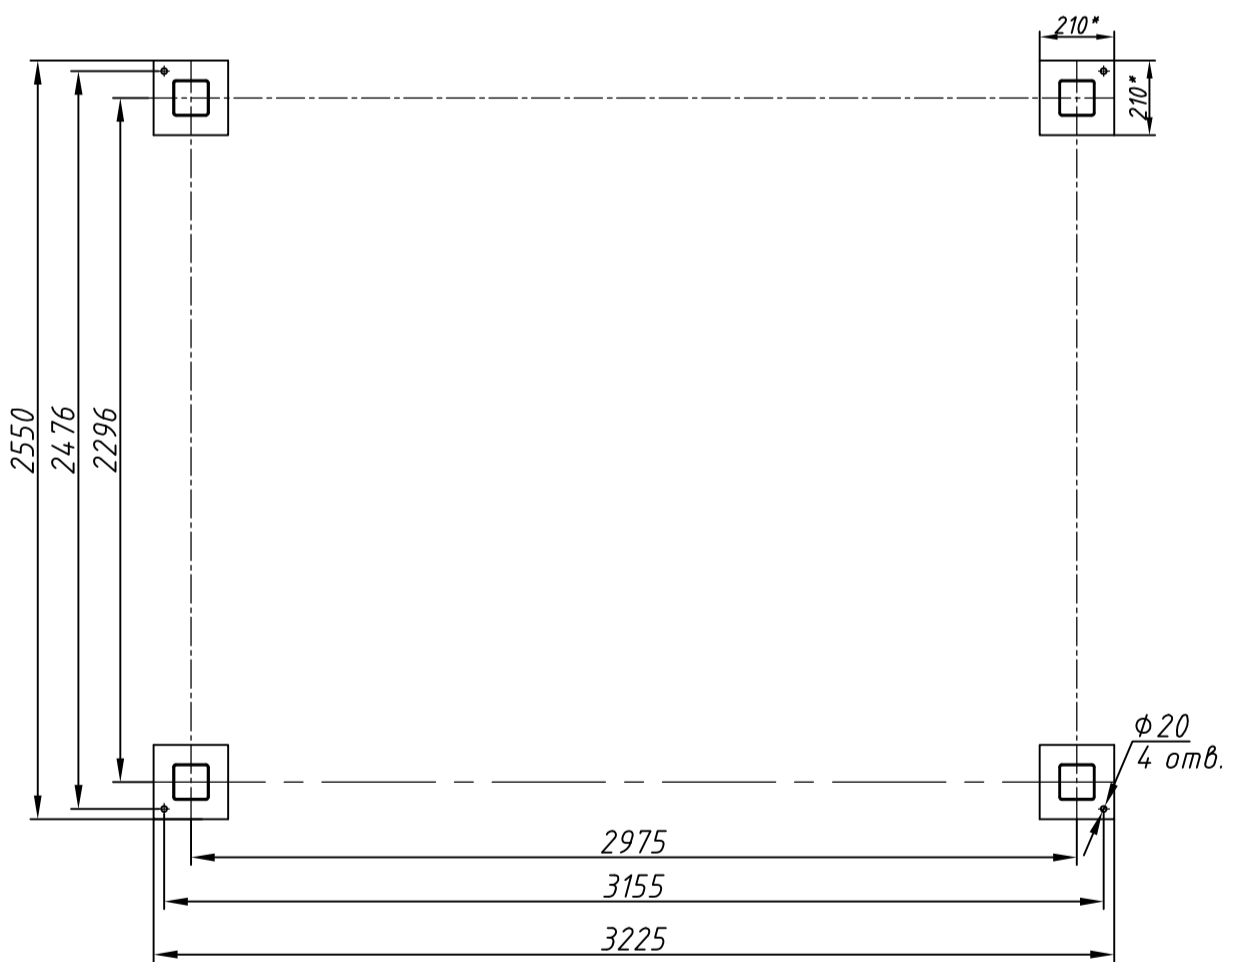

ЛА 408.0000.00 ГЧ

Пылеуловитель
ЛА 408.1000.00

A(1:20)

Фильтр
ФВП-80-50 2 шт.

A

Б-Б (1:20)

B(1:5)

Локальная аспирационная
установка ЛАУ-8000.