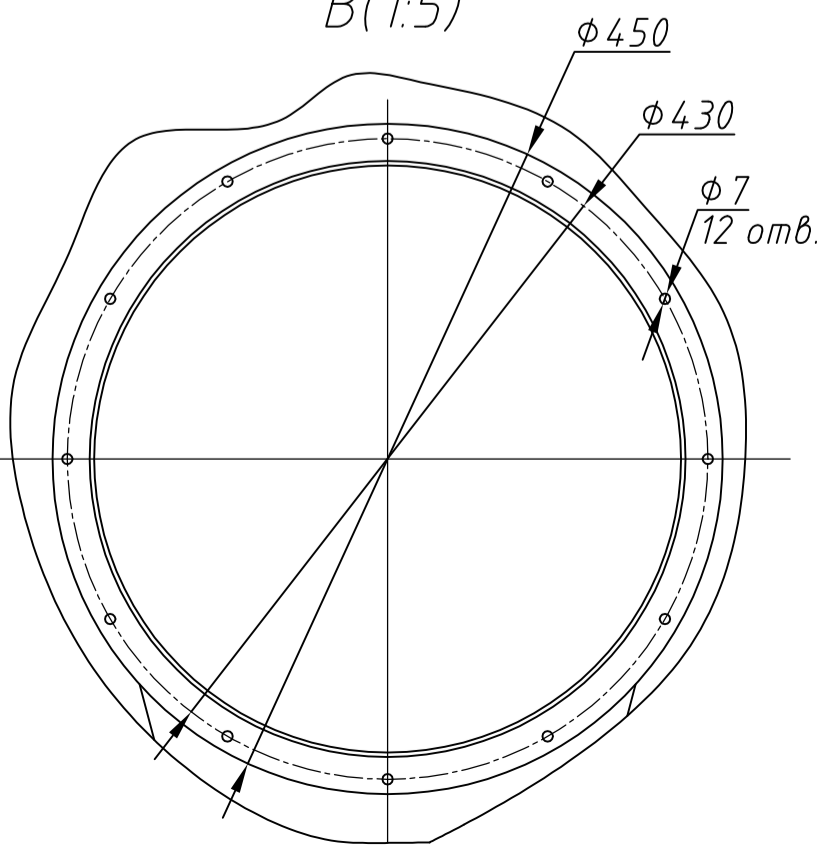

ЛА 408.0000.00 ГЧ

Пылеуловитель
ЛА 408.1000.00

A(1:20)

Фильтр
ФВП-80-50 2 шт.

A

Б-Б (1:20)

B(1:5)

Локальная аспирационная
установка ЛАУ-8000.