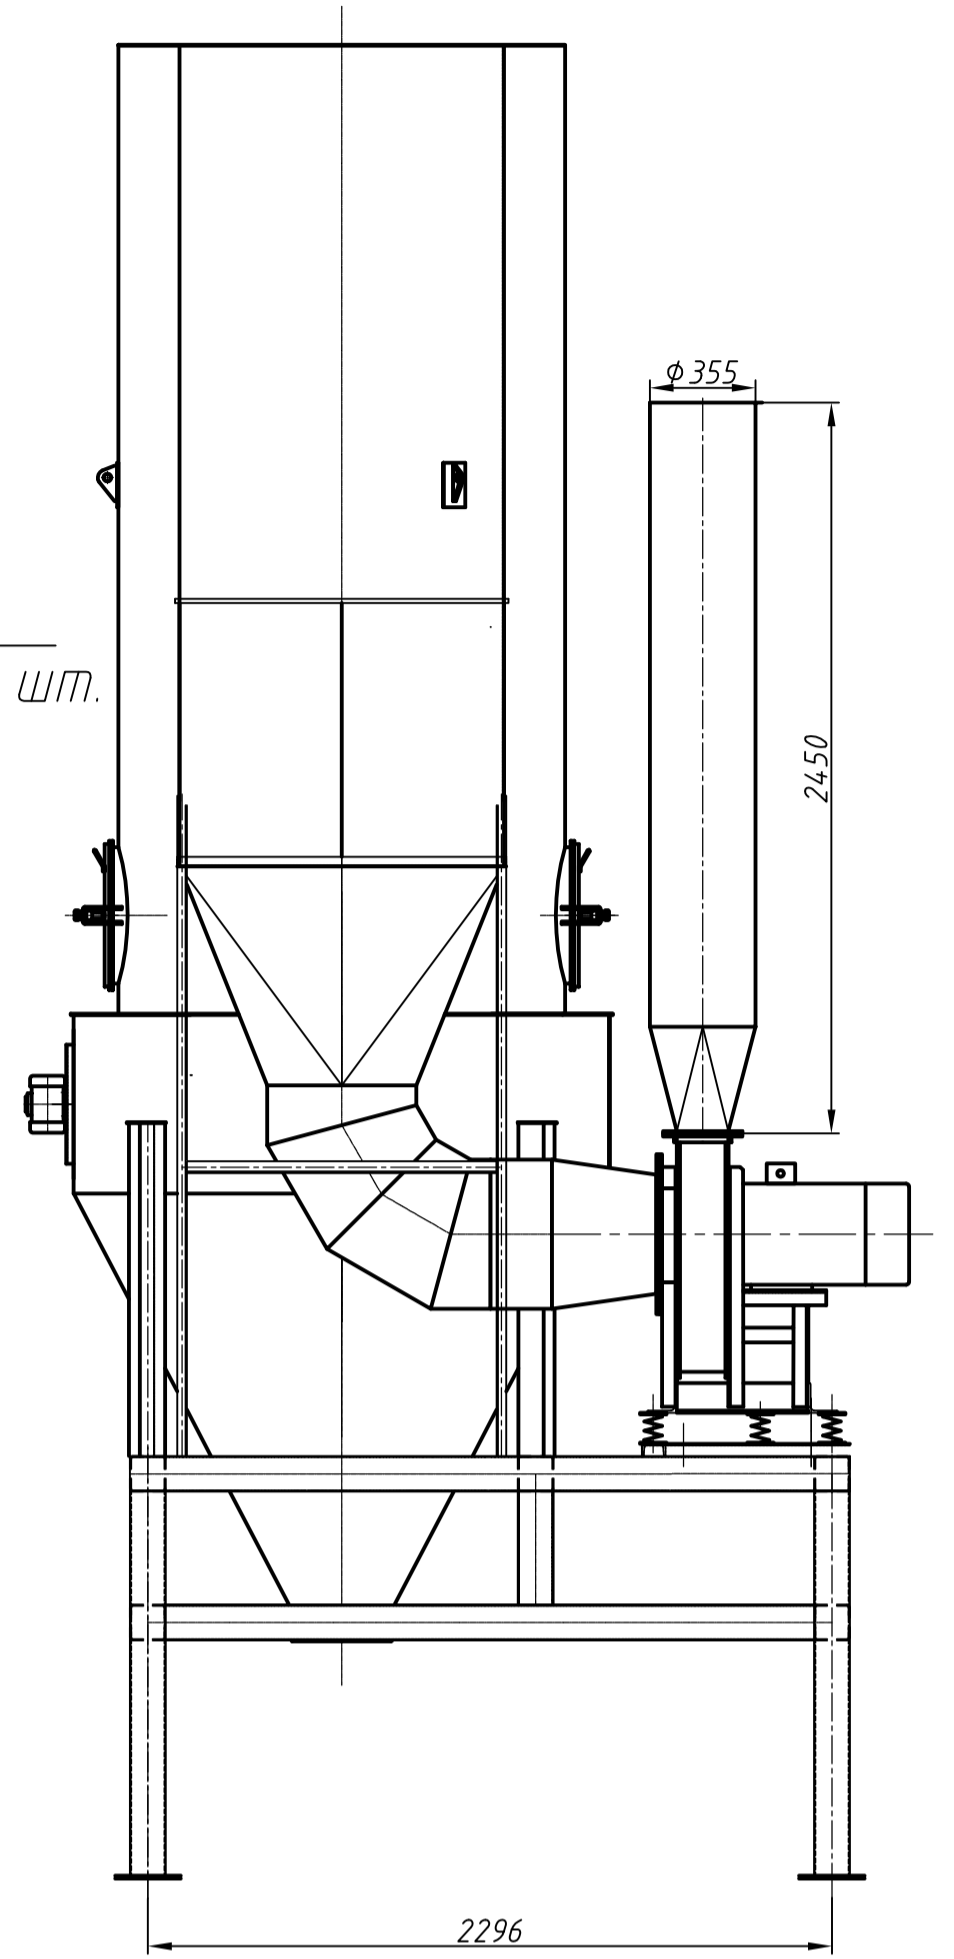

ЛА 408.0000.00 ГЧ

Пылеуловитель
ЛА 408.1000.00

A(1:20)

Фильтр
ФВП-80-50 2 шт.

A

Б-Б (1:20)

B(1:5)

Локальная аспирационная
установка ЛАУ-8000.