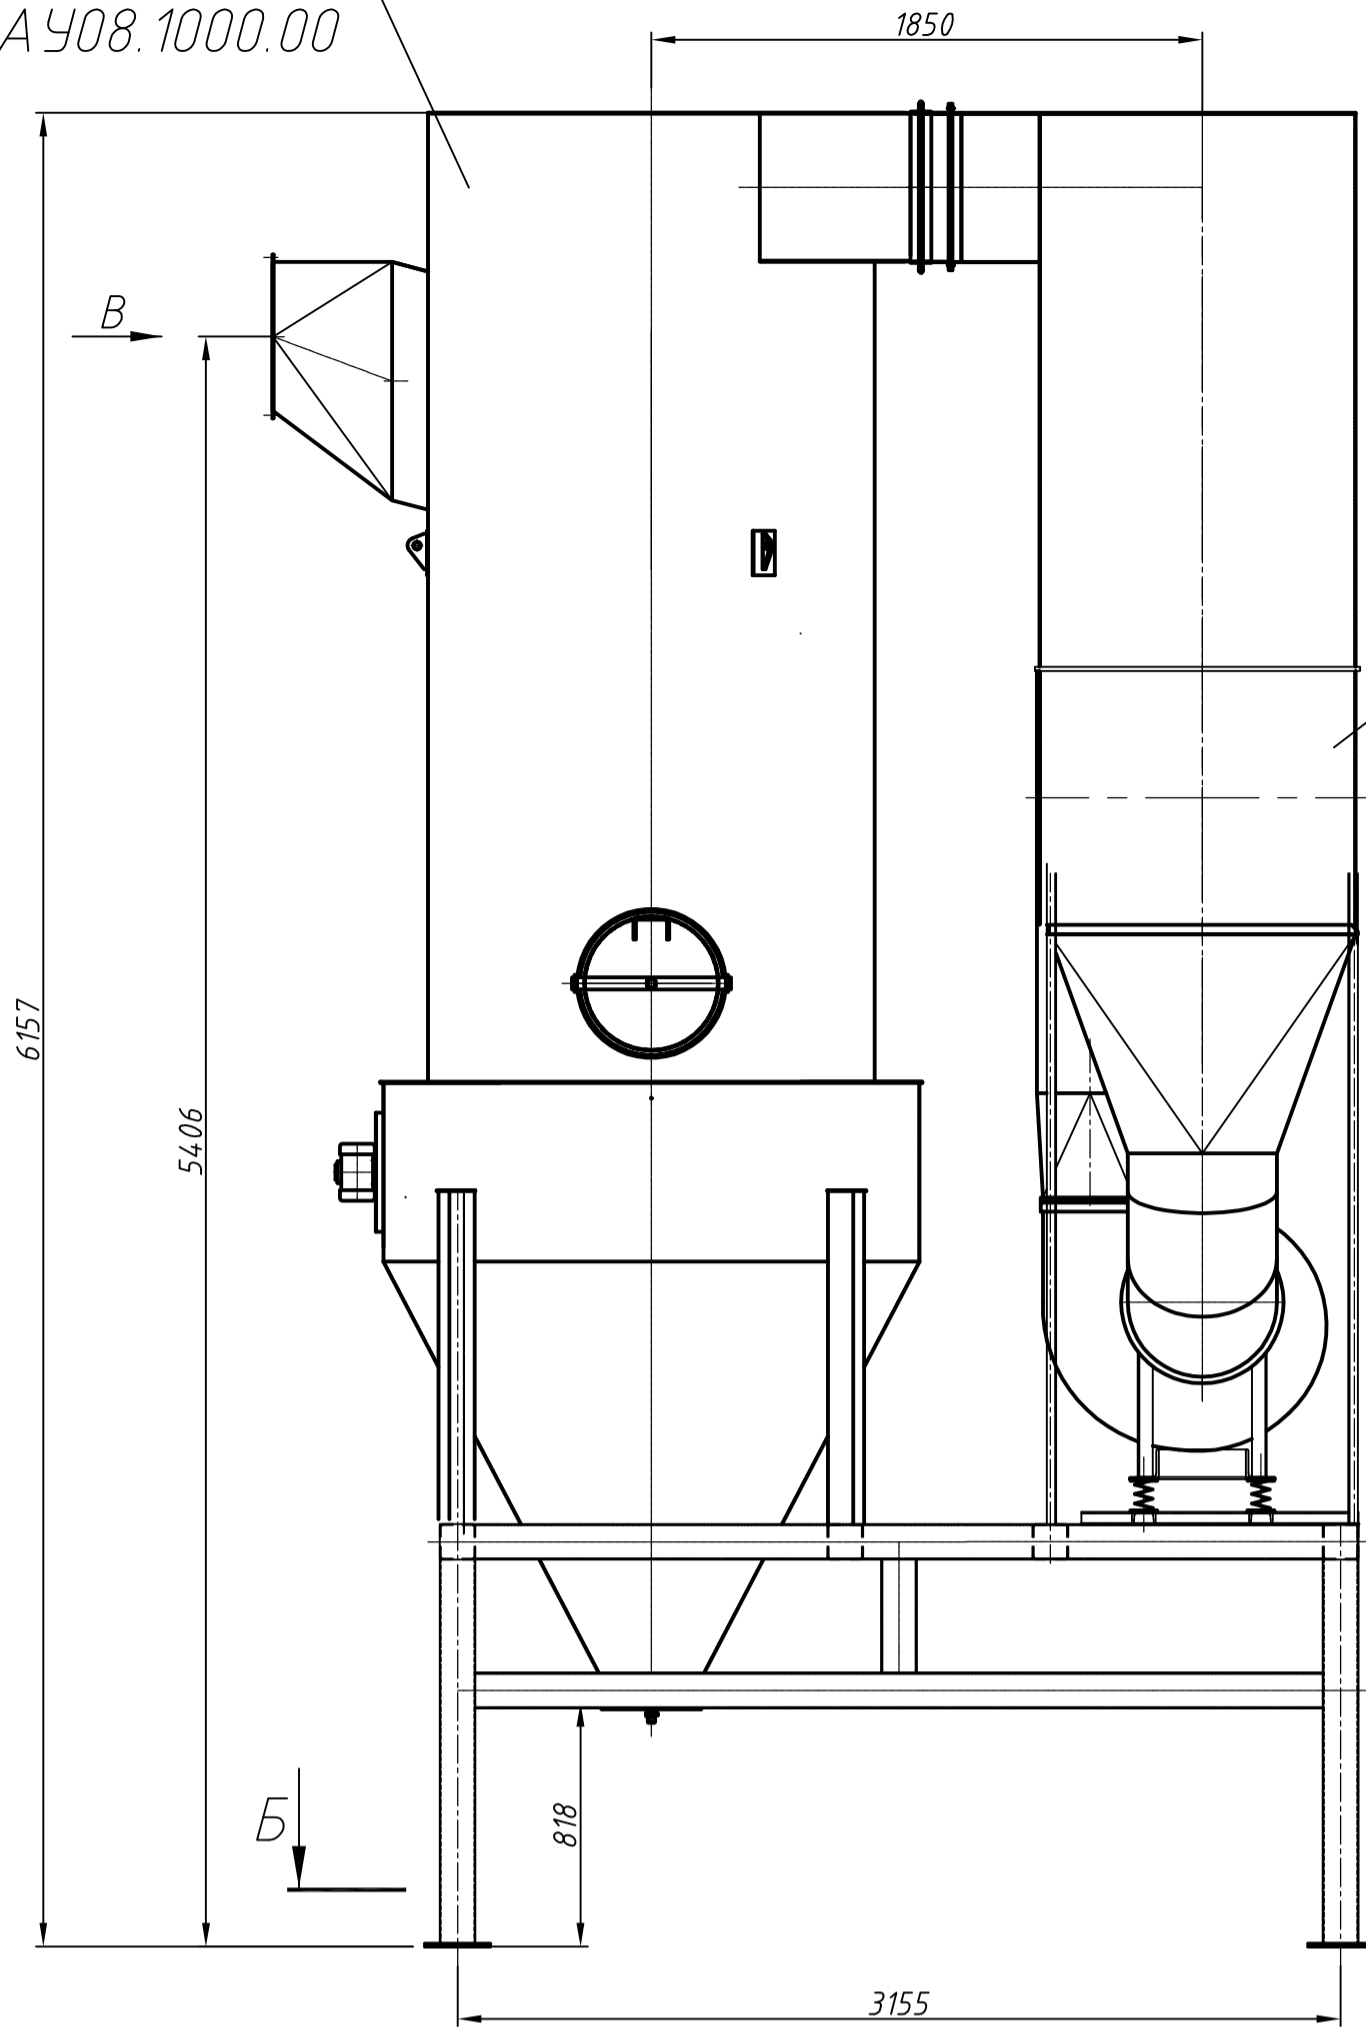

ЛА 408.0000.00 ГЧ

Пылеуловитель
ЛА 408.1000.00

A(1:20)

Фильтр
ФВП-80-50 2 шт.

A

Б-Б (1:20)

B(1:5)

Локальная аспирационная
установка ЛАУ-8000.