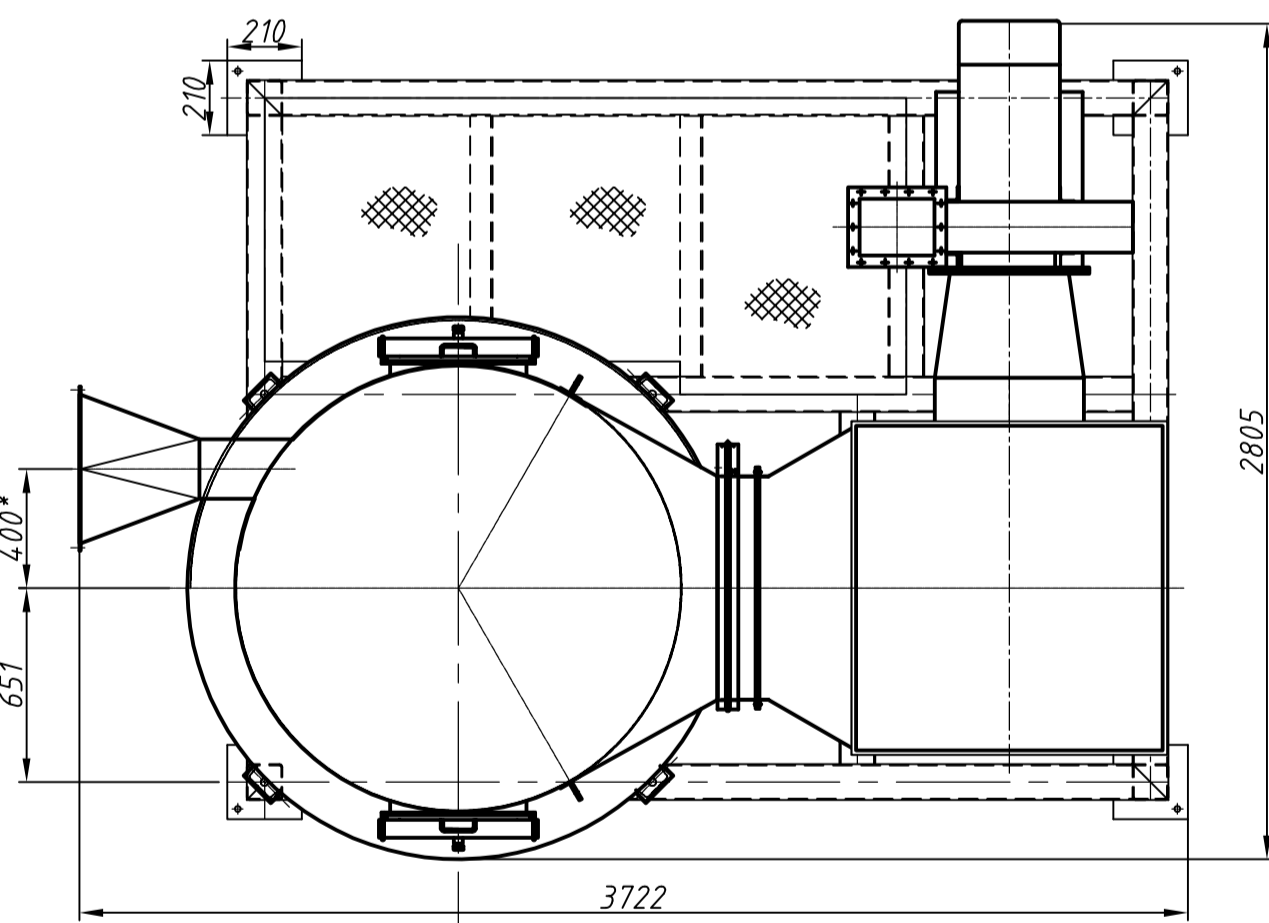

ЛА 408.0000.00 ГЧ

Пылеуловитель
ЛА 408.1000.00

A(1:20)

Фильтр
ФВП-80-50 2 шт.

A

Б-Б (1:20)

B(1:5)

Локальная аспирационная
установка ЛАУ-8000.