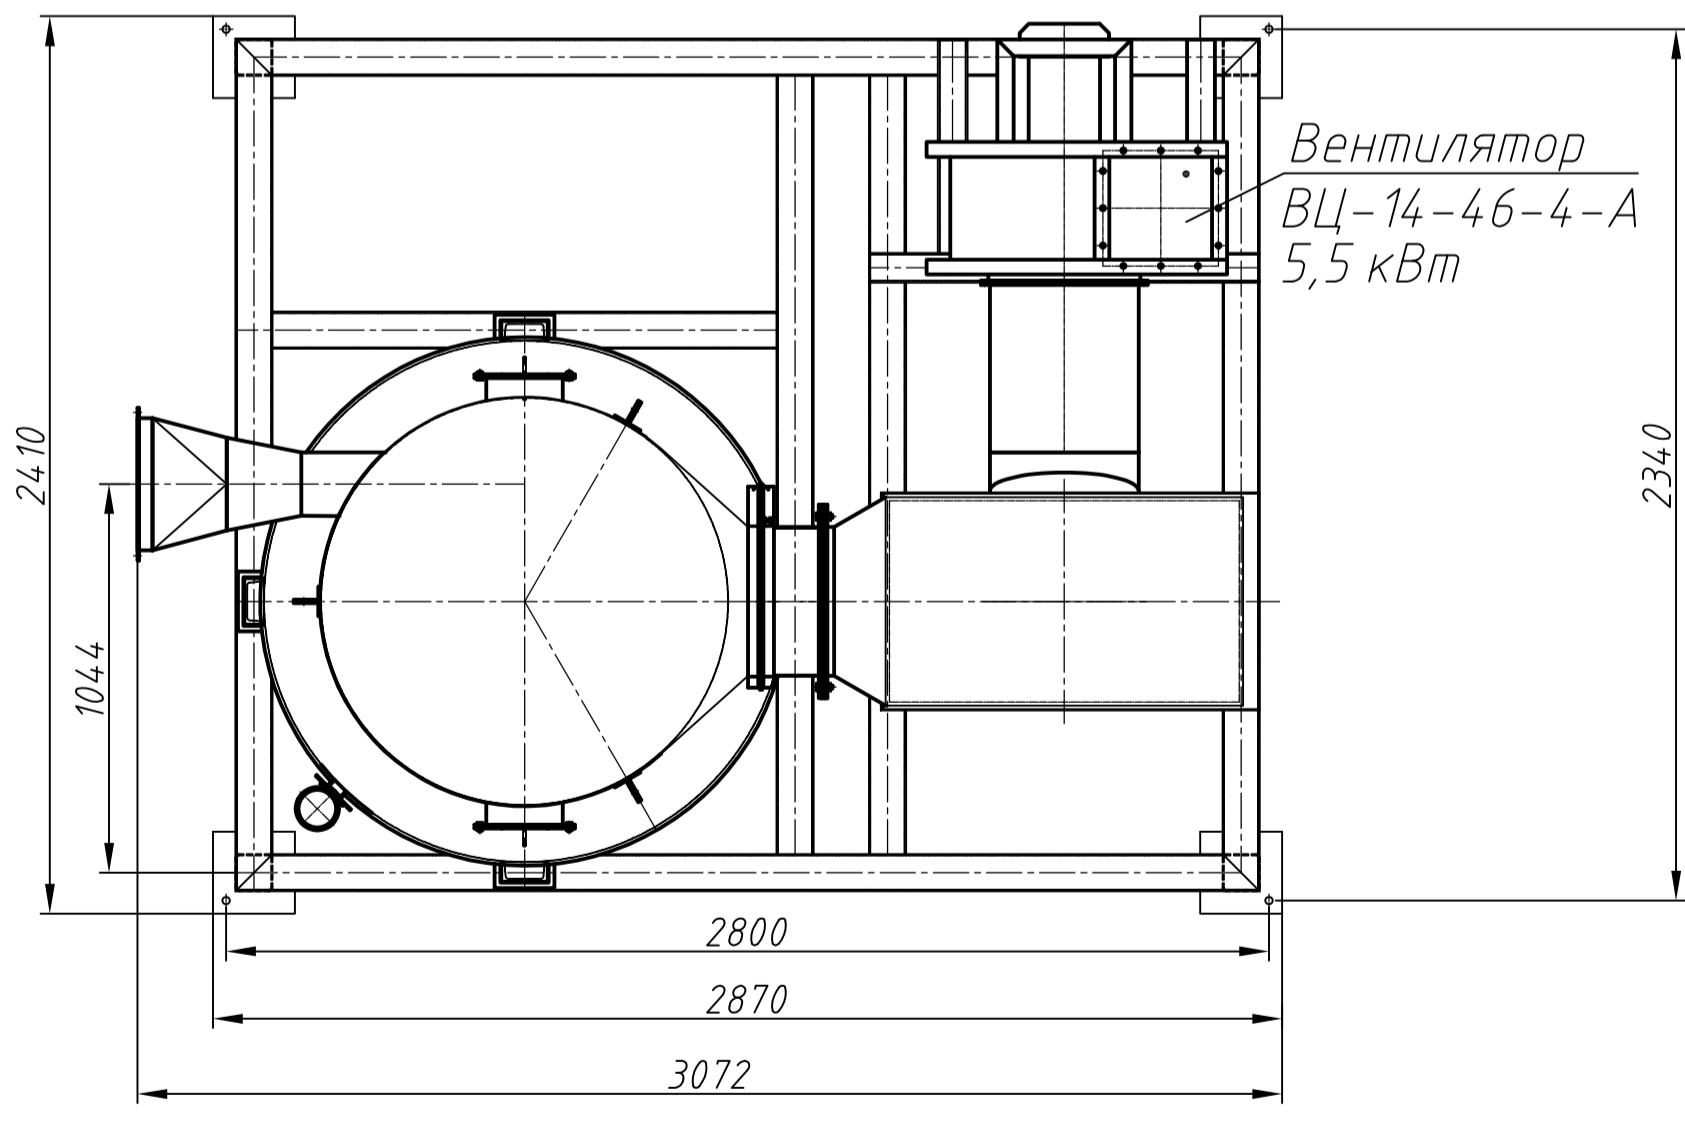

ЛА 405.0000.00 ГЧ

Локальная аспирационная установка ЛАЧ-5000.

Перв. примен.
Справ. №
Подп. и дата
Инв. № дубл.
Взам. инв. №
Подп. и дата
Инв. № подл.

ЛА 405.0000.00 ГЧ				
Изм.	Лист	№ докум.	Подп.	Дата
		Богданов		
		Варгин		
Н.контр.				
Чтв.		Завьялов		
Локальная аспирационная установка			Лит.	Масса
				Масштаб
				1:20
			Лист	Листов 1
ООО "ПЛАНЕТА-ЭКО"				
Копировал			Формат А2	