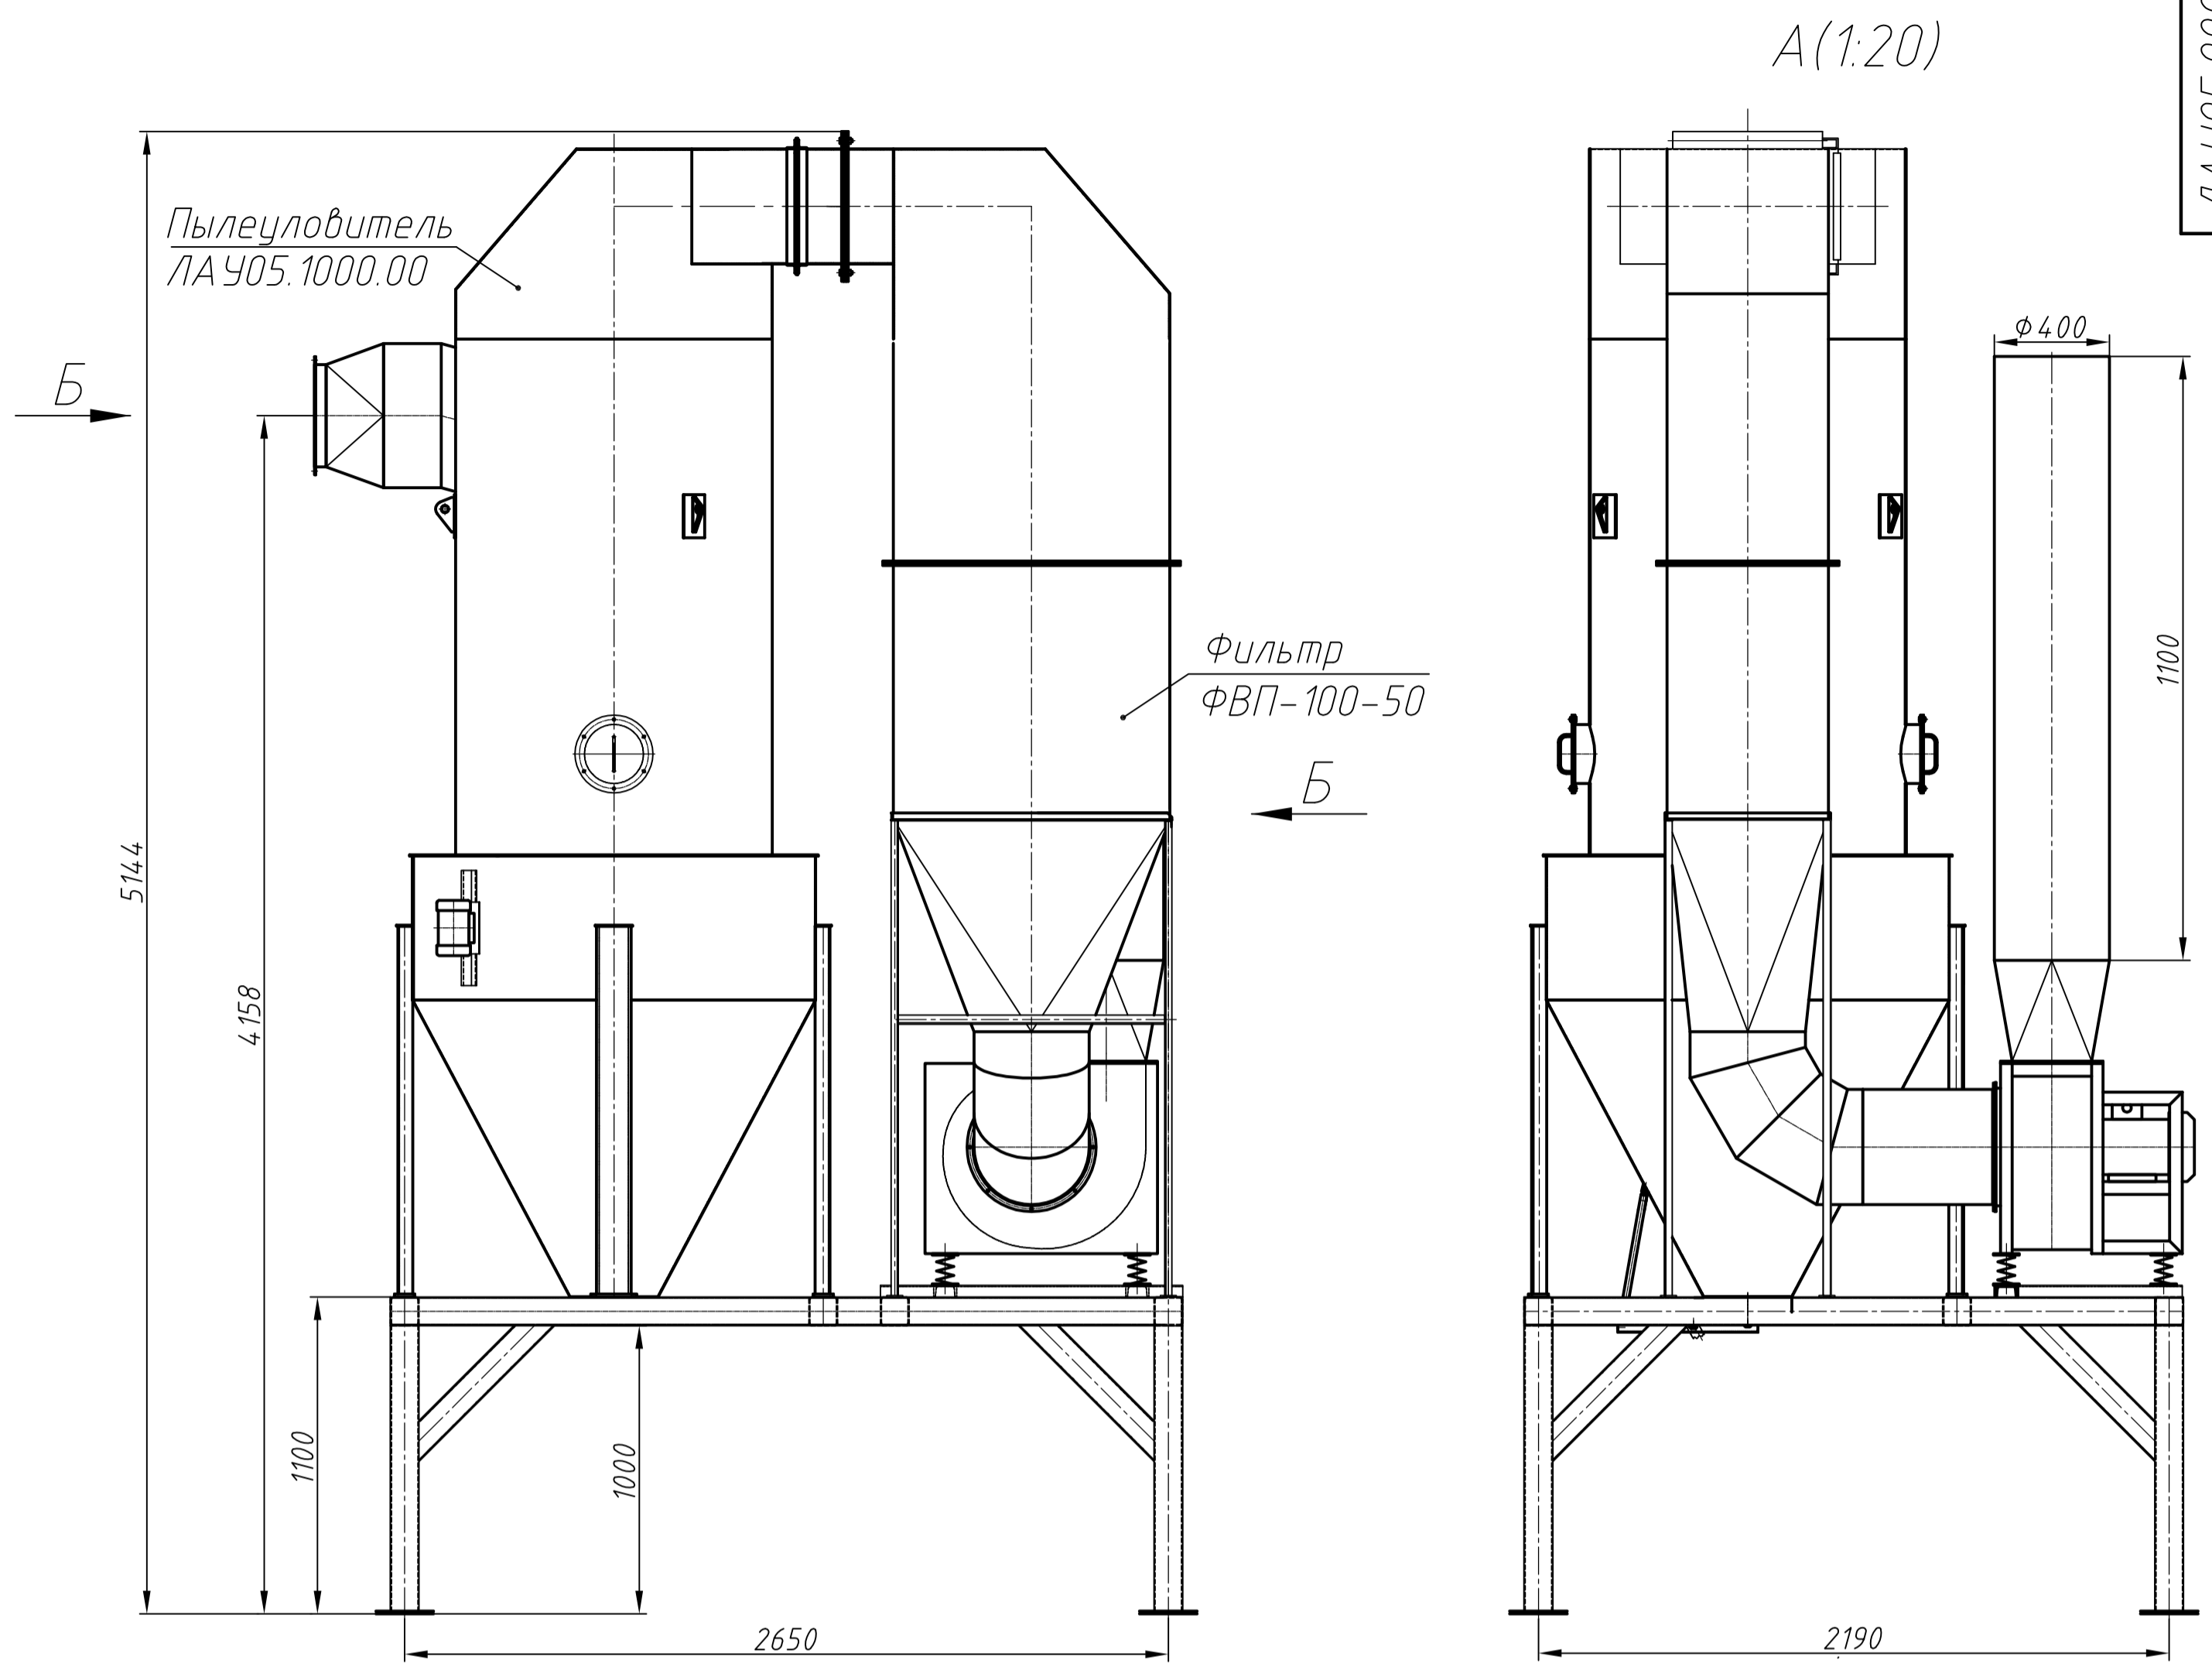

ЛА 405.0000.00 ГЧ

Локальная аспирационная установка ЛАЧ-5000.

Перв. примен.
Справ. №
Подп. и дата
Инв. № дубл.
Взам. инв. №
Подп. и дата
Инв. № подл.

ЛА 405.0000.00 ГЧ				
Изм.	Лист	№ докум.	Подп.	Дата
		Богданов		
		Варгин		
Н.контр.				
Чтв.		Завьялов		
Локальная аспирационная установка			Лит.	Масса
				Масштаб
				1:20
			Лист	Листов 1
ООО "ПЛАНЕТА-ЭКО"				
Копировал			Формат А2	